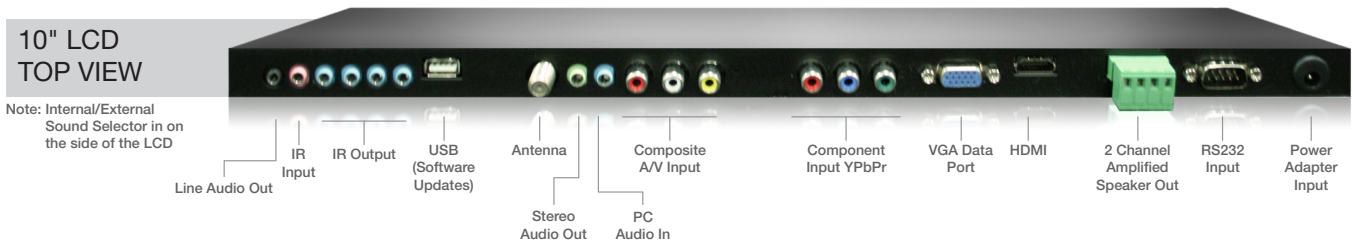

SÉURA®

SPECIFICATIONS

Mirror Size	LCD	Recessed Model	Surface Model	Variable Dimensions (inches)							
				A	B	C	D	E	F	G	H
24" w x 36" h	10" LCD	S-R-2436-10.3-DE-NI	S-S-2436-10.3-DE-NI	24	10	8.5	5	22	26	1.5	.75
33" w x 36" h	10" LCD	S-R-3336-10.3-DE-NI	S-S-3336-10.3-DE-NI	33	10	8.5	5	22	26	1.5	.75
45" w x 36" h	10" LCD	S-R-4536-10.3-DE-NI	S-S-4536-10.3-DE-NI	45	10	8.5	5	22	26	1.5	.75
24" w x 36" h	19" LCD	S-R-2436-19.4-DE-NI	S-S-2436-19.4-DE-NI	24	19	16	10	22	26	1.5	.75
33" w x 36" h	19" LCD	S-R-3336-19.4-DE-NI	S-S-3336-19.4-DE-NI	33	19	16	10	22	26	1.5	.75
45" w x 36" h	19" LCD	S-R-4536-19.4-DE-NI	S-S-4536-19.4-DE-NI	45	19	16	10	22	26	1.5	.75

LCD SPECIFICATIONS

LCD	Resolution	Tuner	VIDEO				CONTROL			AUDIO	
			HDMI	VGA	Component	Composite	IR Input	IR Output	RS-232	Fixed/Variable Lineout	Speakers
10"	1024 x 600	ATSC, NTSC	1	1	1	1	1	4	✓	✓	2 X 10W
19"	1440 x 900	ATSC, NTSC	1	1	1	1	1	4	✓	✓	2 X 10W