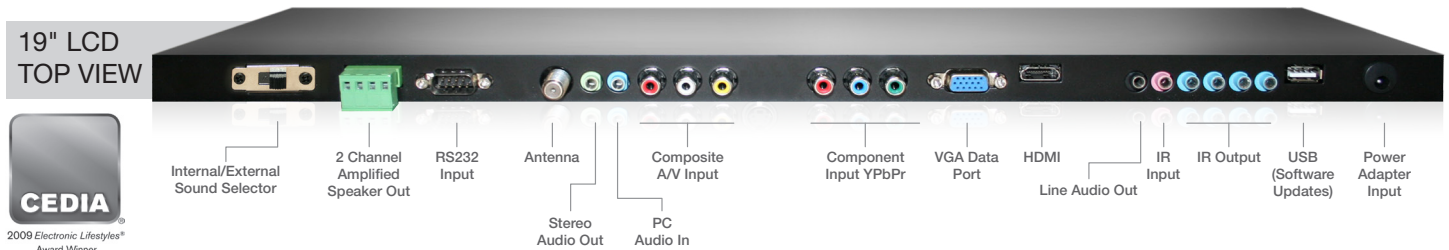

SÉURA®

SPECIFICATIONS

Mirror Size	LCD	Recessed Model	Surface Model	Variable Dimensions (inches)							
				A	B	C	D	E	F	G	H
24" w x 36" h	10" LCD	S-R-2436-10.3-DE-NI	S-S-2436-10.3-DE-NI	24	10	8.5	5	22	26	1.5	.75
33" w x 36" h	10" LCD	S-R-3336-10.3-DE-NI	S-S-3336-10.3-DE-NI	33	10	8.5	5	22	26	1.5	.75
45" w x 36" h	10" LCD	S-R-4536-10.3-DE-NI	S-S-4536-10.3-DE-NI	45	10	8.5	5	22	26	1.5	.75
24" w x 36" h	19" LCD	S-R-2436-19.4-DE-NI	S-S-2436-19.4-DE-NI	24	19	16	10	22	26	1.5	.75
33" w x 36" h	19" LCD	S-R-3336-19.4-DE-NI	S-S-3336-19.4-DE-NI	33	19	16	10	22	26	1.5	.75
45" w x 36" h	19" LCD	S-R-4536-19.4-DE-NI	S-S-4536-19.4-DE-NI	45	19	16	10	22	26	1.5	.75

LCD SPECIFICATIONS

LCD	Resolution	Tuner	VIDEO				CONTROL			AUDIO	
			HDMI	VGA	Component	Composite	IR Input	IR Output	RS-232	Fixed/Variable Lineout	Speakers
10"	1024 x 600	ATSC, NTSC	1	1	1	1	1	4	✓	✓	2 X 10W
19"	1440 x 900	ATSC, NTSC	1	1	1	1	1	4	✓	✓	2 X 10W